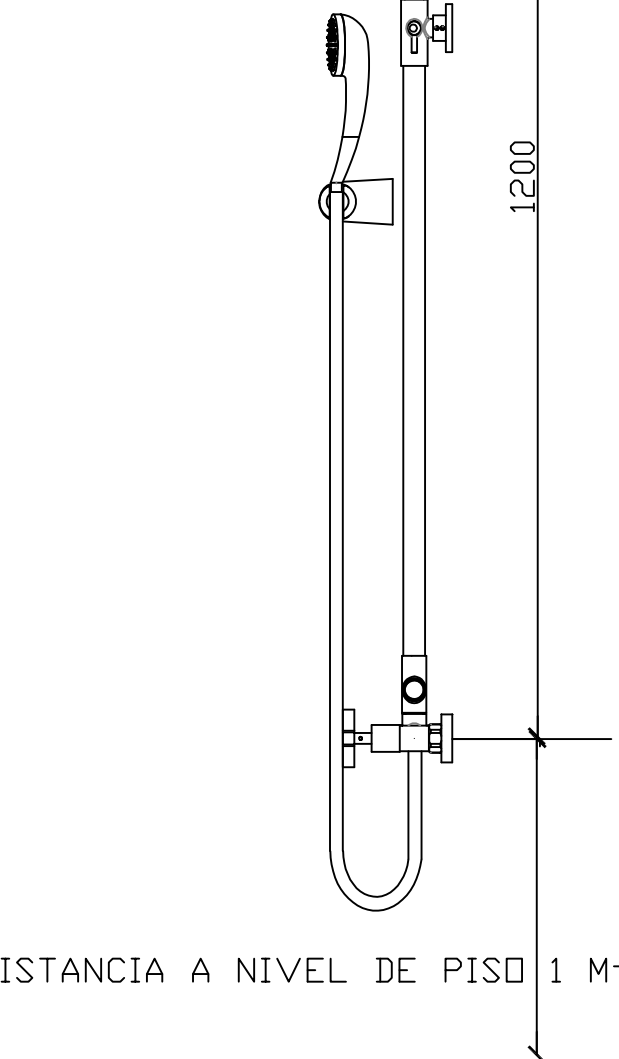

DUCHA CON CAÑO EXTERIOR
BLOQUE 34050

DISTANCIA A NIVEL DE PISO 1 Mts.