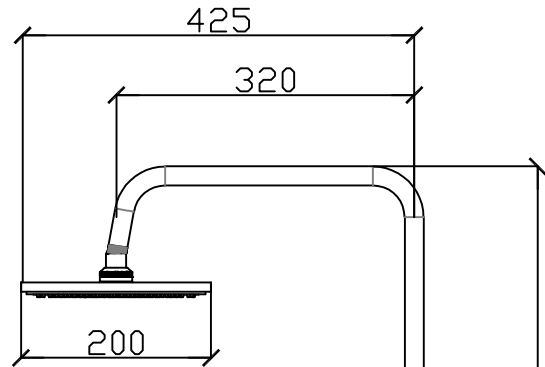

DUCHA CON CAÑO EXTERIOR
BLOQUE 34050

DISTANCIA A NIVEL DE PISO 1 Mts.