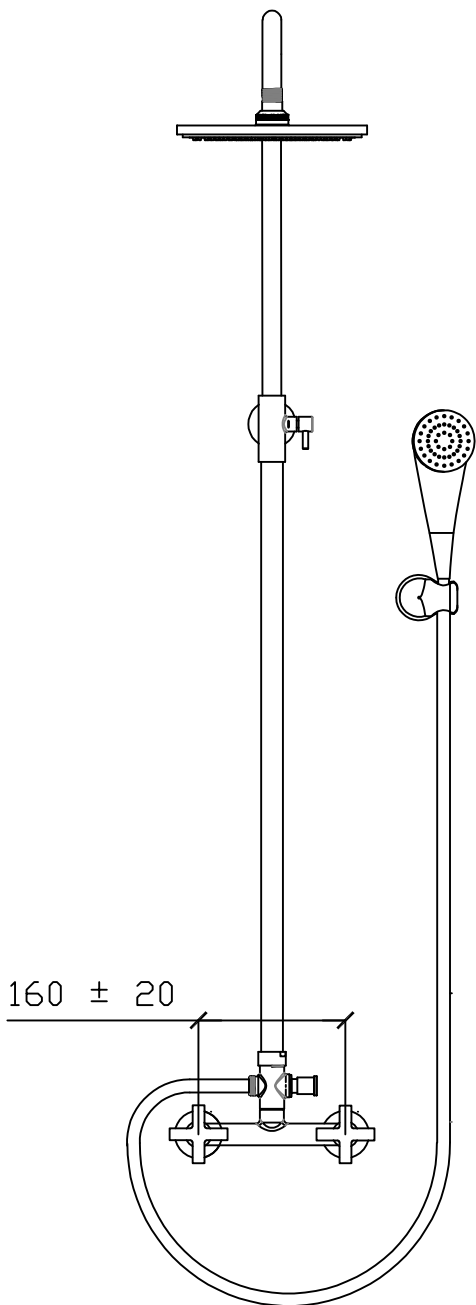

DUCHA CON CAÑO EXTERIOR
BLOQUE 34050

DISTANCIA A NIVEL DE PISO 1 Mts.