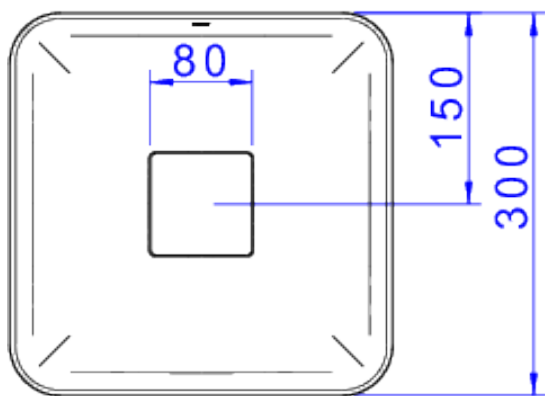

CUBA QUADRADA DE APOIO 30 CM - ÉBANO FC

Foto Ilustrativa

Desenho Técnico

DESCRIÇÃO:

CUBA QUADRADA DE APOIO 30 CM - ÉBANO FC

ESPECIFICAÇÕES:

Linha: Cubas Slim

Dimensões(AxLxC): 135mm X 300mm X 300mm

Acabamento: 94 - Ébano Fosco (L.11030.94)

Material: Argila, feldspato, caulim, vidrados e corantes inorgânicos.

Peso líquido: 6.996

Peso bruto: 6.996

Número Norma / Decreto: NBR-16728-1

Site: <https://www.deca.com.br>