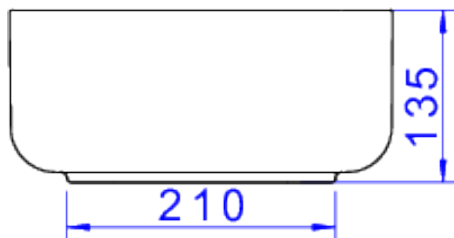

CUBA QUADRADA DE APOIO 30 CM - ÉBANO FC

Foto Ilustrativa

Desenho Técnico

DESCRIÇÃO:

CUBA QUADRADA DE APOIO 30 CM - ÉBANO FC

ESPECIFICAÇÕES:

Linha: Cubas Slim

Dimensões(AxLxC): 135mm X 300mm X 300mm

Acabamento: 94 - Ébano Fosco (L.11030.94)

Material: Argila, feldspato, caulim, vidrados e corantes inorgânicos.

Peso líquido: 6.996

Peso bruto: 6.996

Número Norma / Decreto: NBR-16728-1

Site: <https://www.deca.com.br>