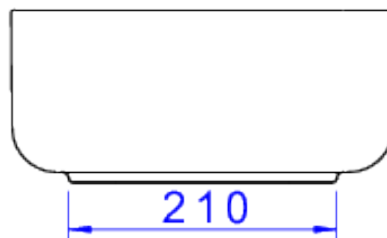

CUBA QUADRADA DE APOIO 30 CM - ÉBANO FC

Foto Ilustrativa

Desenho Técnico

DESCRIÇÃO:

CUBA QUADRADA DE APOIO 30 CM - ÉBANO FC

ESPECIFICAÇÕES:

Linha: Cubas Slim

Dimensões(AxLxC): 135mm X 300mm X 300mm

Acabamento: 94 - Ébano Fosco (L.11030.94)

Material: Argila, feldspato, caulim, vidrados e corantes inorgânicos.

Peso líquido: 6.996

Peso bruto: 6.996

Número Norma / Decreto: NBR-16728-1

Site: <https://www.deca.com.br>