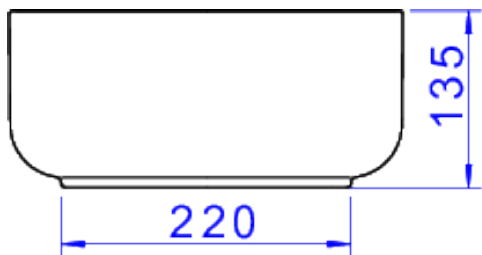

CUBA REDONDA DE APOIO 30 CM-MARROM FC

Foto Ilustrativa

Desenho Técnico

DESCRIÇÃO:

CUBA REDONDA DE APOIO 30 CM-MARROM FC

ESPECIFICAÇÕES:

Linha: Cubas Slim

Dimensões(AxLxC): 135mm X 300mm X 300mm

Acabamento: 22 - Marrom Fosco (L.12030.22)

Material: Argila, feldspato, caulim, vidrados e corantes inorgânicos.

Peso líquido: 8.191

Peso bruto: 8.191

Número Norma / Decreto: NBR-16728-1

Site: <https://www.deca.com.br>