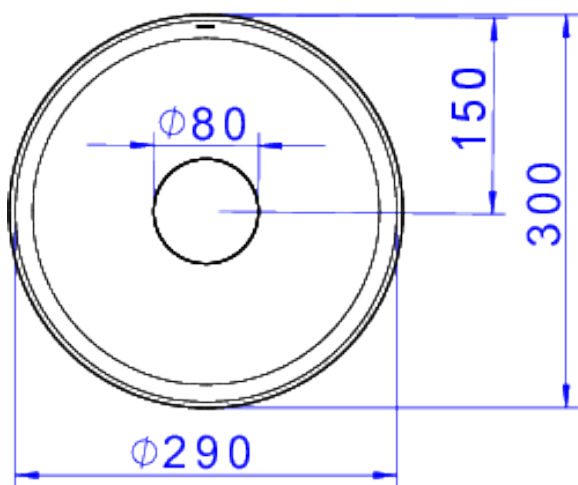

CUBA REDONDA DE APOIO 30 CM-MARROM FC

Foto Ilustrativa

Desenho Técnico

DESCRIÇÃO:

CUBA REDONDA DE APOIO 30 CM-MARROM FC

ESPECIFICAÇÕES:

Linha: Cubas Slim

Dimensões(AxLxC): 135mm X 300mm X 300mm

Acabamento: 22 - Marrom Fosco (L.12030.22)

Material: Argila, feldspato, caulim, vidrados e corantes inorgânicos.

Peso líquido: 8.191

Peso bruto: 8.191

Número Norma / Decreto: NBR-16728-1

Site: <https://www.deca.com.br>