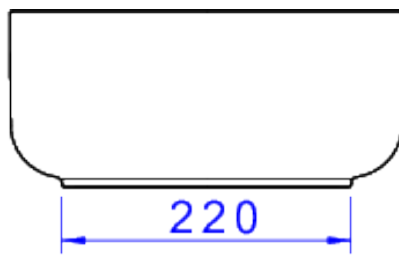

CUBA REDONDA DE APOIO 30 CM-MARROM FC

Foto Ilustrativa

Desenho Técnico

DESCRIÇÃO:

CUBA REDONDA DE APOIO 30 CM-MARROM FC

ESPECIFICAÇÕES:

Linha: Cubas Slim

Dimensões(AxLxC): 135mm X 300mm X 300mm

Acabamento: 22 - Marrom Fosco (L.12030.22)

Material: Argila, feldspato, caulim, vidrados e corantes inorgânicos.

Peso líquido: 8.191

Peso bruto: 8.191

Número Norma / Decreto: NBR-16728-1

Site: <https://www.deca.com.br>